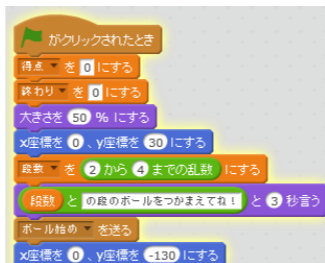

1日目は初めての人、2日目は経験者。2日間の参加もできます。

定員：15人(先着順)

対象：小学生・中学生(マウス操作ができる人)

費用：300円(当日集金します)

主催者：NPO法人 まなびクラブ・リクウェイ

問合せ：電話(080-4413-6951) メール(riku6951negishi@gmail.com) HP(<http://rikuway.org/>)

メンバー募集

保育ボランティア「すくすく」よりお知らせ

私たちは、学生さんからベテラン主婦まで総勢18名で活動しています。

主に、保健センターでの離乳食学級で、おかあさんたちが、学んでるときに赤ちゃんを保健師さんと隣のお部屋で見えています。

また、教育委員会の事業の子育て広場に参加されるお子さんたちを教育委員会の先生たちと一緒に

ボランティアとして、お手伝いをしています。

いつも、小さいお子さんたちに触れてるので、

メンバー皆で元気もらってるね!

と楽しく活動しています。