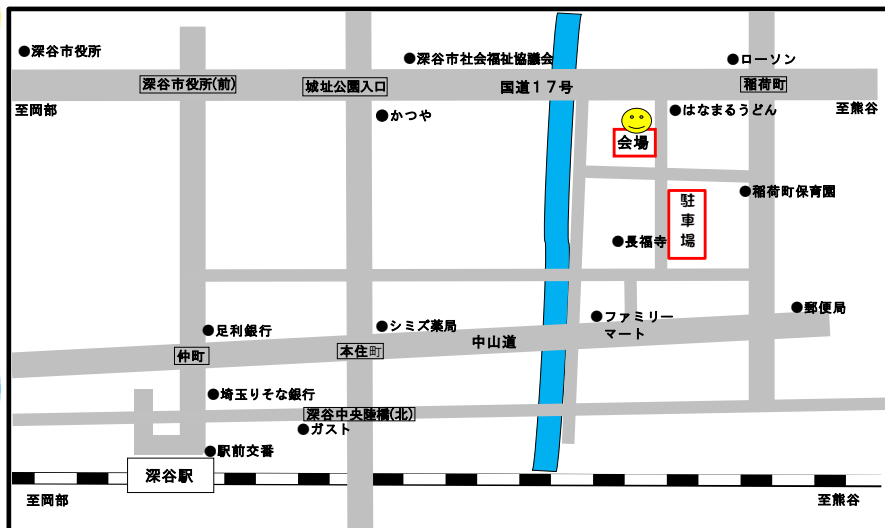

場所：ふかや子ども食堂 まめっこ (深谷市稲荷町2-9-18)

講演者：NPO法人 イエローハーツ 代表 田中一永氏

定員：30名(先着順)

申込方法：6月16日(金)までに、電話・FAX・メールにて申込み下さい(氏名・住所・電話番号)

申込先：深谷市社会福祉協議会 電話：573-6563 FAX：573-0806

メール：fukaya.casc@gmail.com

市民活動登録団体活動紹介 ~ふかや緑の王国ボランティア~

ガーデンシティふかや推進室と協働で、ふかや緑の王国内の花壇等の管理、イベントの運営を行っております。王国内には、お花や木々だけでなく、昭和30年代の深谷をイメージし水車や小川も流れるふかや村など癒しスポットもあります。各専門的な分野の班に分かれての活動や、ホテル観賞会・森の音楽会・梅まつりなど毎月様々なイベントも開催し、緑の王国を盛り上げています！4月29、30日にはふかや花フェスタにてモデルガーデンの展示やふかや緑の王国オリジナル製品の販売も行いました。「市民がつくり 市民が守り育てる 市民の森」である緑の王国で、皆さんボランティア活動に参加してみませんか？