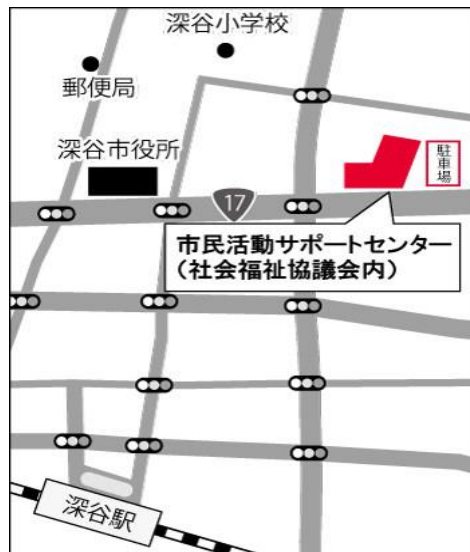

JR 深谷駅北口徒歩約10分。市民活動の拠点として、こんなことができます！

- イベント告知
- 交流会
- 会議室利用(要予約)
- 会員募集掲載
- 助成金情報紹介
- ロッカー利用(要申請)

など

窓口では、登録のご相談から施設・備品予約の受付を行っています。まずは団体登録のご相談に。お待ちしております！

9月から、センターの玄関ロビーに団体紹介コーナーを設置しました。市民活動サポートセンターに登録して頂いている団体の活動日や活動場所を掲載しております。